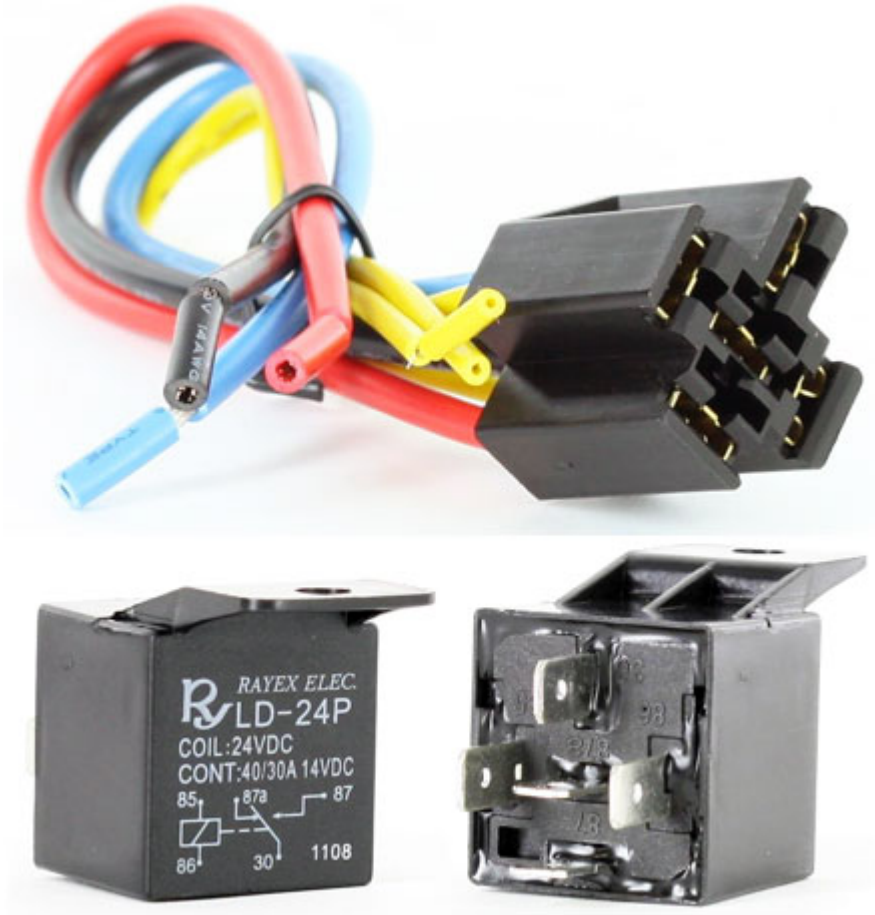

9.95 EUR
incl. 19% VAT, plus [shipping](#)

Relay 24V f. Globalsat GTR-129/TR-600